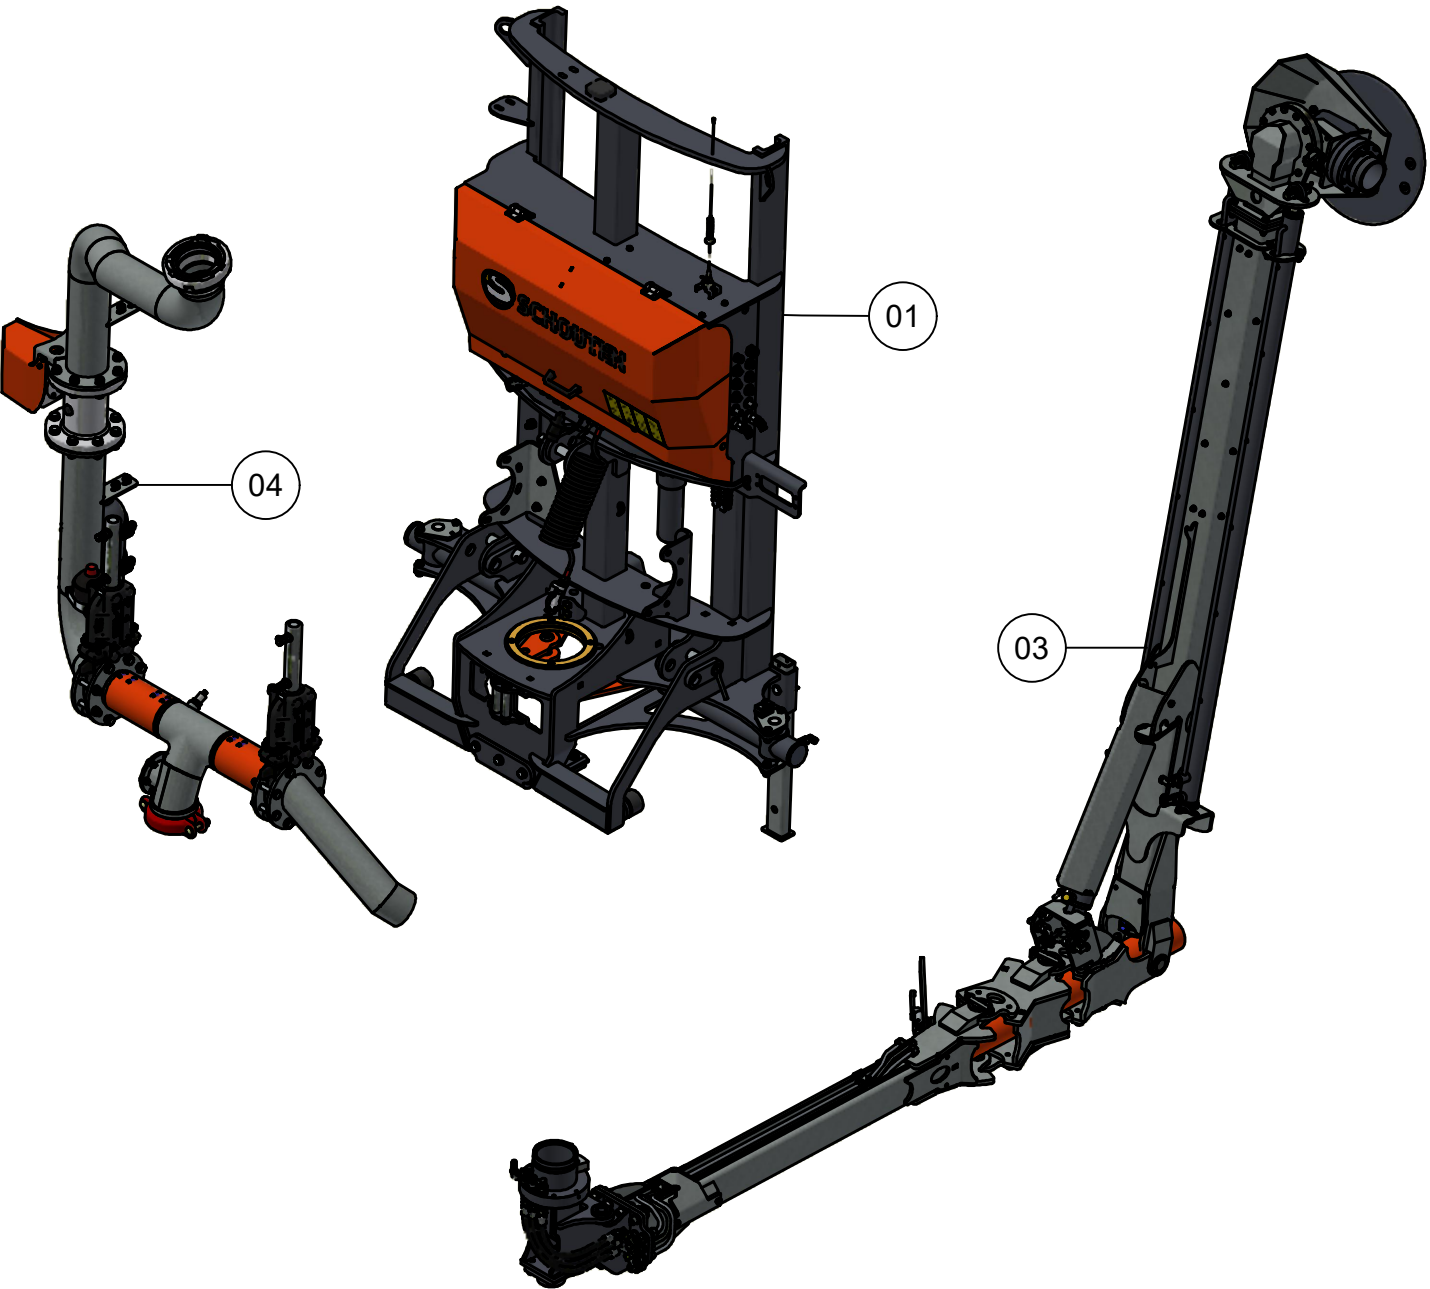

ONDERDELENBOEK

Hefmast HS5100

Serie no.: 326.0149 – 326.0158

Inhoudsopgave

	Pagina
01. Hoofdframe	5
01.01. Elektra-hydrauliek	9
01.02. Elektrakast	13
02. Hefframe	15
03. Hydro-telescoopbuis	17
03.01. Draaikoppeling 4"	21
04. Leidingdelen	23

01. Hoofdframe

Detail A

01. Stuklijst hoofdframe

Stukn.	Artikelnummer	Omschrijving	Aant.	Opmerking
1		Verdeelblok HS5100	1	
2	121183	Sluistring M12 DIN125A ELVZ	18	
3	121187	Sluistring M16 DIN125A ELVZ	24	
4	121201	Sluistring M5 DIN125A ELVZ	2	
5	121202	Sluistring M6 DIN125A ELVZ	12	
6	121203	Sluistring M8 DIN125A ELVZ	29	
7	121213	Sluistring M30 DIN125B Messing	4	
8	121377	Hefpen	1	
9	121378	Hefpen	2	
10	121399	Trillingsdemper	2	
11	121977	Beugelgreep	1	
12	122054	Slotbout M6x16 DIN603 ELVZ kl.8.8	4	
13	122056	Slotbout M6x25	4	
14	122062	Slotbout M8x20 DIN603 ELVZ 8.8	4	
15	122069	Slotbout M8x60	1	
16	122311	Trillingsdemper	2	
17	122343	Verzonken inbusbout M10x30 DIN7991	4	
18	122377	Verzonken inbusbout M8x35	4	
19	122544	Carrosseriering M6 DIN9021A ELVZ	2	
20	122573	Inbusbout M12x40	4	
21	122698	Bout M16x150	2	
22	122705	Bout M16x60	3	
23	122769	Bout M12x40 DIN933 ELVZ	11	
24	122797	Bout M16x50 DIN933 ELVZ	7	
25	122828	Bout M8x20 DIN933 ELVZ	5	
26	122831	Bout M8x30 DIN933 ELVZ	4	
27	122940	Moer M12ZB DIN985 ELVZ	15	
28	122945	Moer M16ZB DIN985 ELVZ	12	
29	122964	Moer M5ZB DIN985 ELVZ	2	
30	122965	Moer M6ZB DIN985 ELVZ	12	
31	122967	Moer M8ZB DIN985 ELVZ	16	
32	123205	Borgveer 4mm dubbel	2	
33	123362	Koppeling	10	
34	123614	Koppeling	12	
35	123617	Inschroef koppeling 15L-G1/2"	5	
36	124768	Set schaalhelften dubbel 18mm	1	
37	124776	Dekplaat dubbel groep 2	1	
38	125596	Gasdrukveer	1	
39	125710	Pen	2	
40	126736	Inbusbout M6x20 DIN912 ELVZ	2	