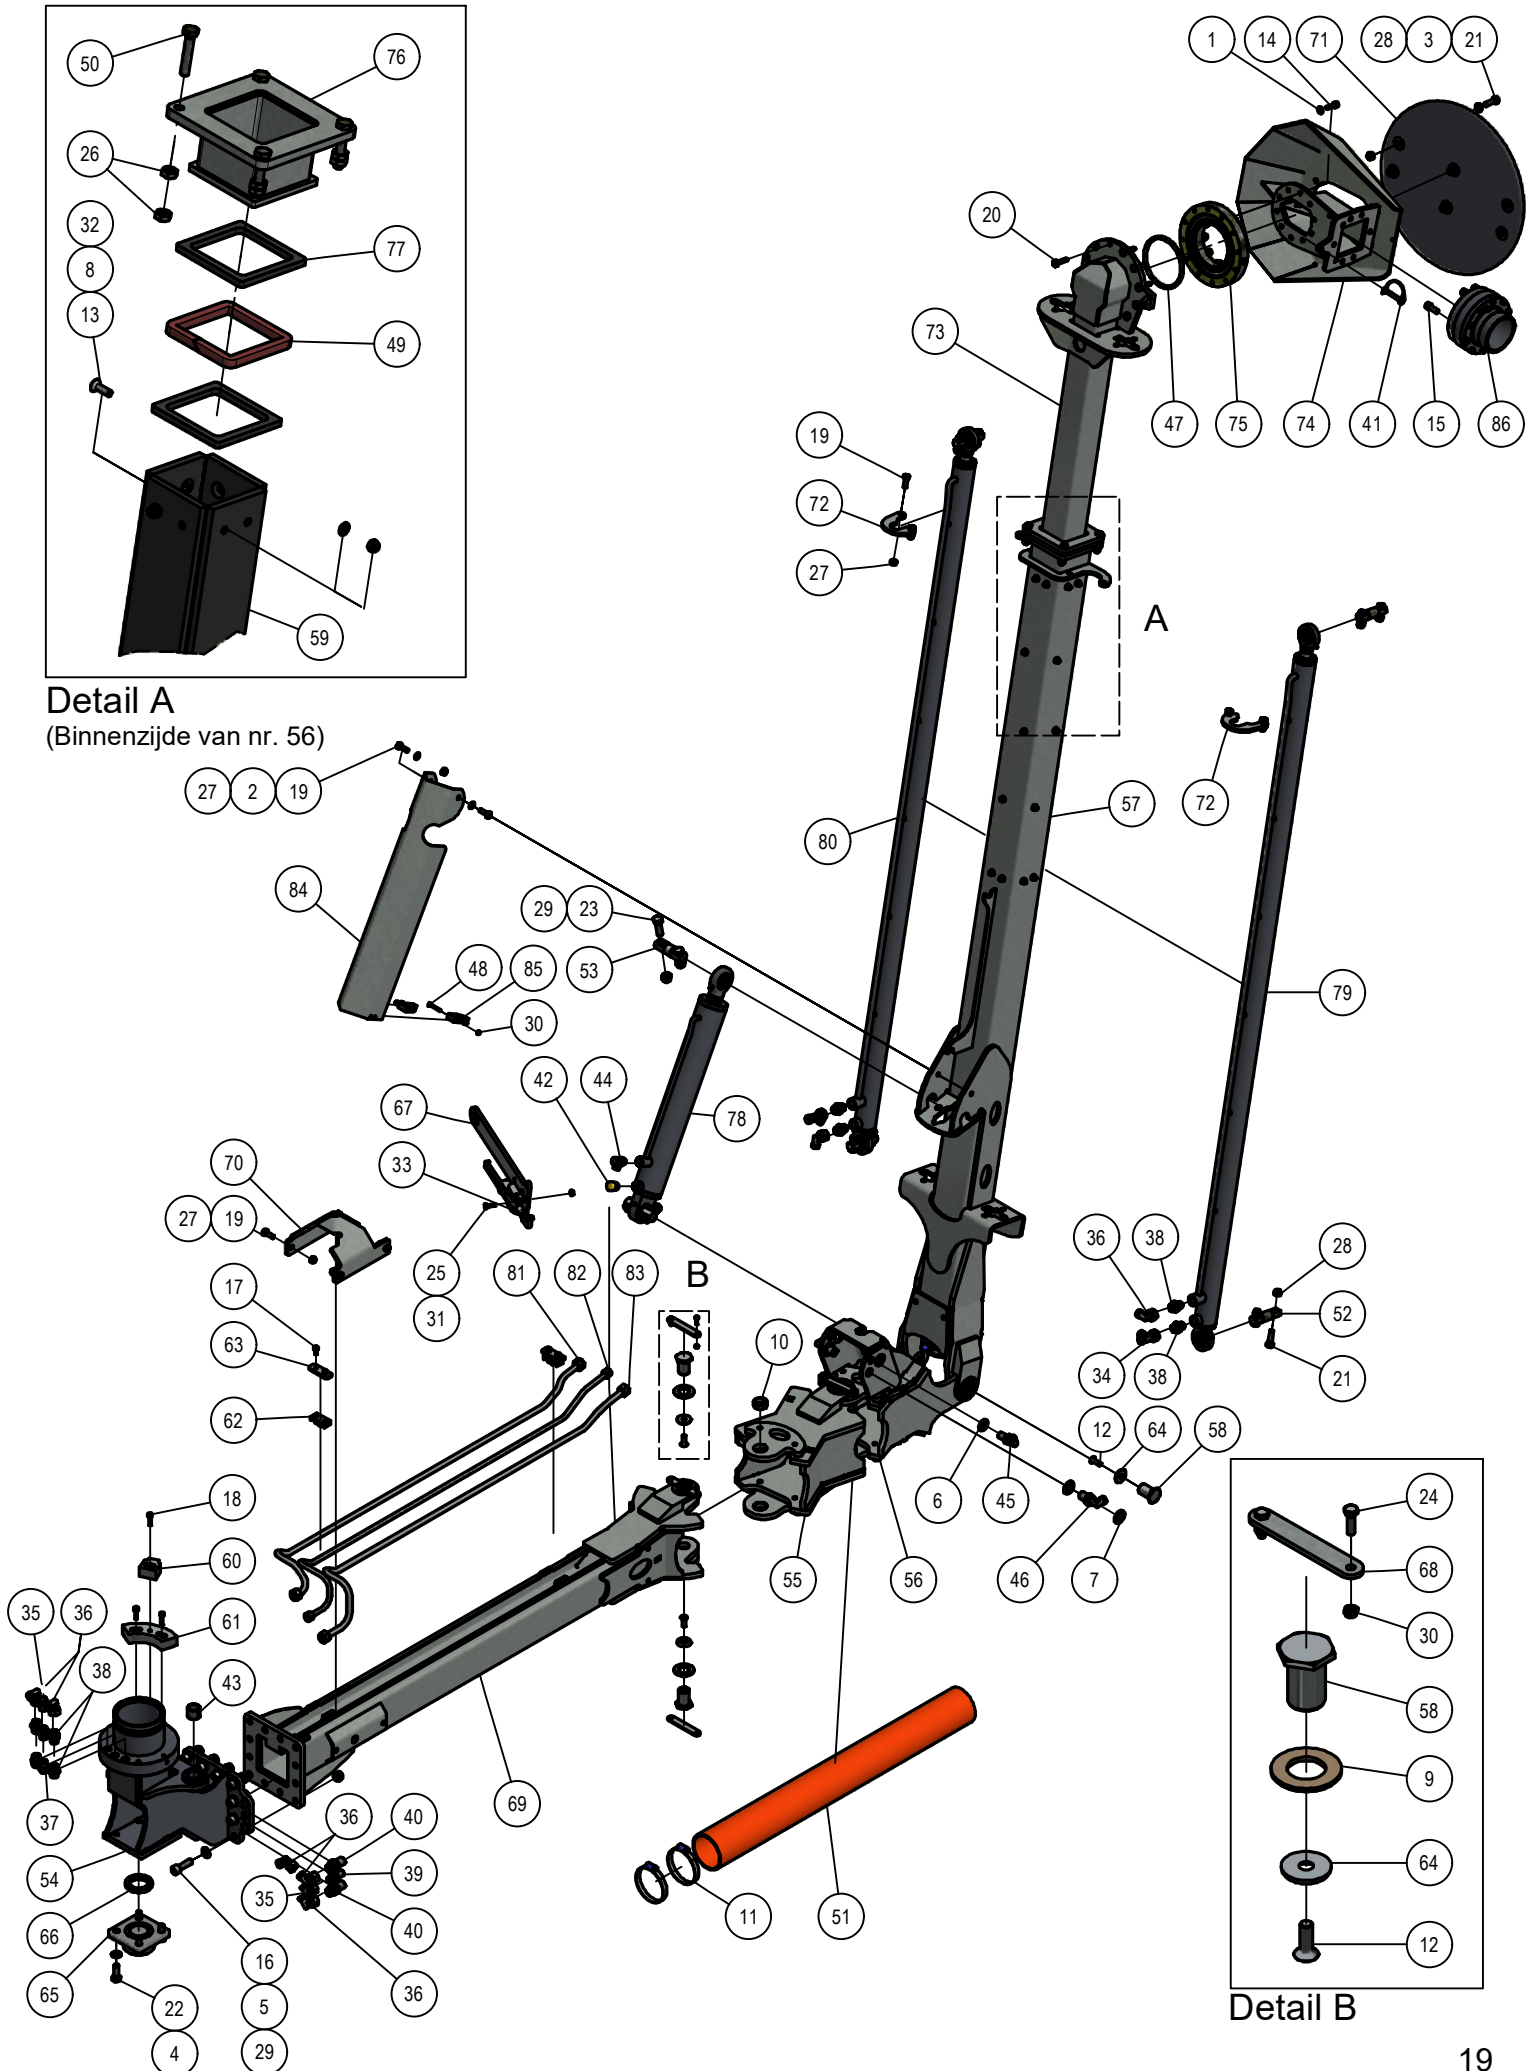

Detail B

03. Stuklijst hydro-telescoopbuis

Stukn.	Artikelnummer	Omschrijving	Aant.	Opmerking
46	125425	Koppeling	2	
47	128061	X-ring	1	
48	128258	Bout M6x40 DIN931 ELVZ	4	
49	128901	Stupbuspakking	1	L=405mm
50	129015	Bout M10x55	4	
51	200.04.002	Sleepslang EHD 4"	1	L=1020mm
52	200.25.100	Oplegpen 25x100	4	
53	200.30.100	Oplegpen 30x100	2	
54	326.04.001	Draaibocht	1	
55	326.04.003	Scharnier Koppeling	1	
56	326.04.004	Cardan Koppeling	1	
57	326.04.043	Trekbus telescoop	1	
58	326.04.007	Borgpen	6	
59	326.04.008	Kunststofstrip L=1000mm	4	
60	326.04.011	Sensorblok kort	1	
61	326.04.012	Sensorblok lang	1	
62	326.04.017	Kunststof leidingklem	2	
63	326.04.018	Bevestigingsstrip	2	
64	326.04.019	Sluiring $\varnothing 40 \times \varnothing 11 \times 6$ verz. gat	6	
65	326.04.020	Aanschroefkogelkop	1	
66	326.04.021	Pasring kogelkop	1	
67	326.04.023	Borging telescoopbuis	1	
68	326.04.027	Borgstrip	4	
69	326.04.028	Zwenkbuis	1	
70	326.04.029	Centreer steun	1	
71	326.04.030	Glijshotel PU	1	
72	326.04.031	Borging schuifcilinder	2	
73	326.04.039	Binnenbuis voor draaikrans	1	
74	326.04.040	Eindeel glijshotel	1	
75	326.04.041	Draaikranslager	1	
76	326.04.044	Drukstuk	1	
77	326.04.045	Afdichting trekbus	2	
78	326.05.004	Optrekcilinder	1	
79	326.05.005	Schuifcilinder Links	1	
80	326.05.006	Schuifcilinder Rechts	1	
81	326.05.009	Hydrauliekleiding 15mm	1	
82	326.05.010	Hydrauliekleiding 12mm	1	
83	326.05.011	Hydrauliekleiding 15mm	1	
84	326.05.027	Beschermkap telescoopcilinder	1	
85	326.05.028	Geleiderblok	2	
86	326.SS.154	Draaikoppeling 4"	1	Zie pagina: 19