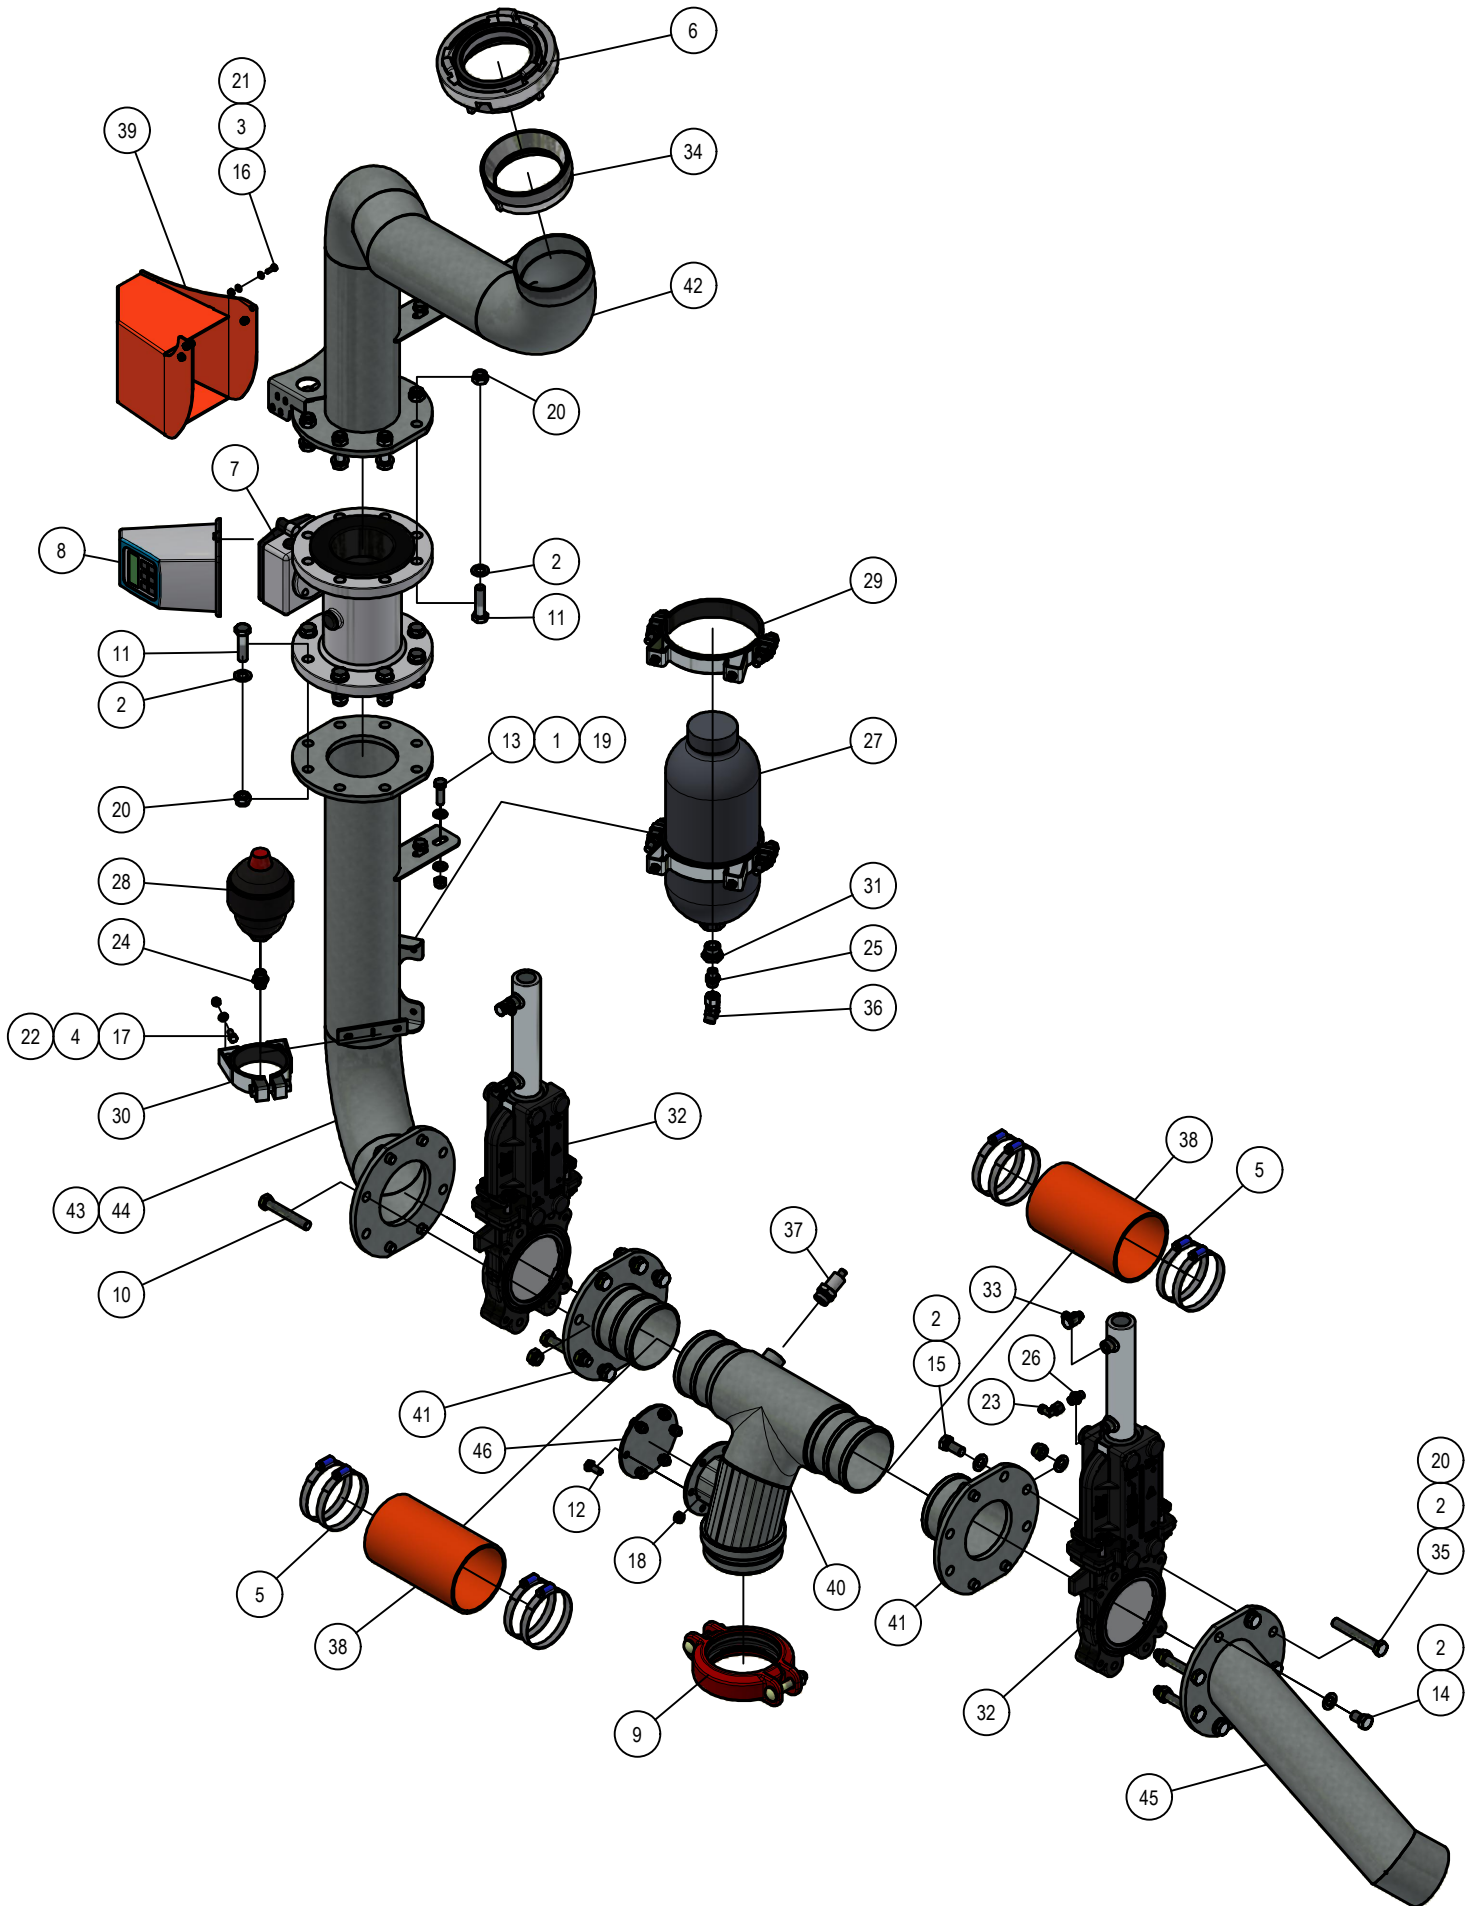

04. Leidingdelen

04. Stuklijst leidingdelen

Stukn.	Artikelnummer	Omschrijving	Aant.	Opmerking
1	121183	Sluitring M12 DIN125A ELVZ	12	
2	121187	Sluitring M16 DIN125A ELVZ	38	
3	121202	Sluitring M6 DIN125A ELVZ	8	
4	121203	Sluitring M8 DIN125A ELVZ	6	
5	121683	Slangklem RVS	8	
6	121716	Storz kopp. bi-dr. 6"	1	
7	122383	Flowmeter Magflo	1	
8	122386	Signal converter	1	
9	122554	Victaulic koppeling 5"	1	
10	122694	Bout M16x100 DIN931 ELVZ	4	
11	122705	Bout M16x60	16	
12	122748	Bout M10x25 DIN933 ELVZ	6	
13	122769	Bout M12x40 DIN933 ELVZ	4	
14	122787	Bout M16x25 DIN933 ELVZ	10	
15	122788	Bout M16x35 DIN933 ELVZ	6	
16	122815	Bout M6x16 DIN933 ELVZ	4	
17	122828	Bout M8x20 DIN933 ELVZ	6	
18	122937	Moer M10ZB DIN985 ELVZ	6	
19	122940	Moer M12ZB DIN985 ELVZ	6	
20	122945	Moer M16ZB DIN985 ELVZ	24	
21	122965	Moer M6ZB DIN985 ELVZ	4	
22	122967	Moer M8ZB DIN985 ELVZ	6	
23	123368	Koppeling	2	
24	123610	Koppeling	1	
25	123614	Koppeling	1	
26	123638	Koppeling	2	
27	124015	Accumulator	1	
28	124058	Accumulator	1	
29	124061	Accumulatorbeugel	2	
30	124062	Accumulatorbeugel	1	
31	124696	Verloopkoppeling	1	
32	124751	Mesafsluiter 5" + hydr. cilinder DW	2	Zie PDF in bijlage
33	124790	Koppeling	2	
34	126001	Storz verloopring alu 6"budr-5"bidr	1	
35	126099	Bout M16x110 DIN931 ELVZ	4	
36	126267	Koppeling	1	
37	128043	Druksensor	1	Optie
38	200.04.003	Sleepslang EHD 5"	2	L=220mm
39	316.07.070	Afschermkap flowmeter	1	
40	326.03.001	T-stuk	1	
41	326.03.002	Tule met flens	2	
42	326.03.006	Afvoerbocht flowmeter	1	
43	326.03.007	Flowmeter buis met JD NIR sensor	1	
44	326.03.007	Staande buis flowmeter	1	
45	326.03.008	Afblaasbocht	1	
46	326.03.011	Blindflens T-stuk	1