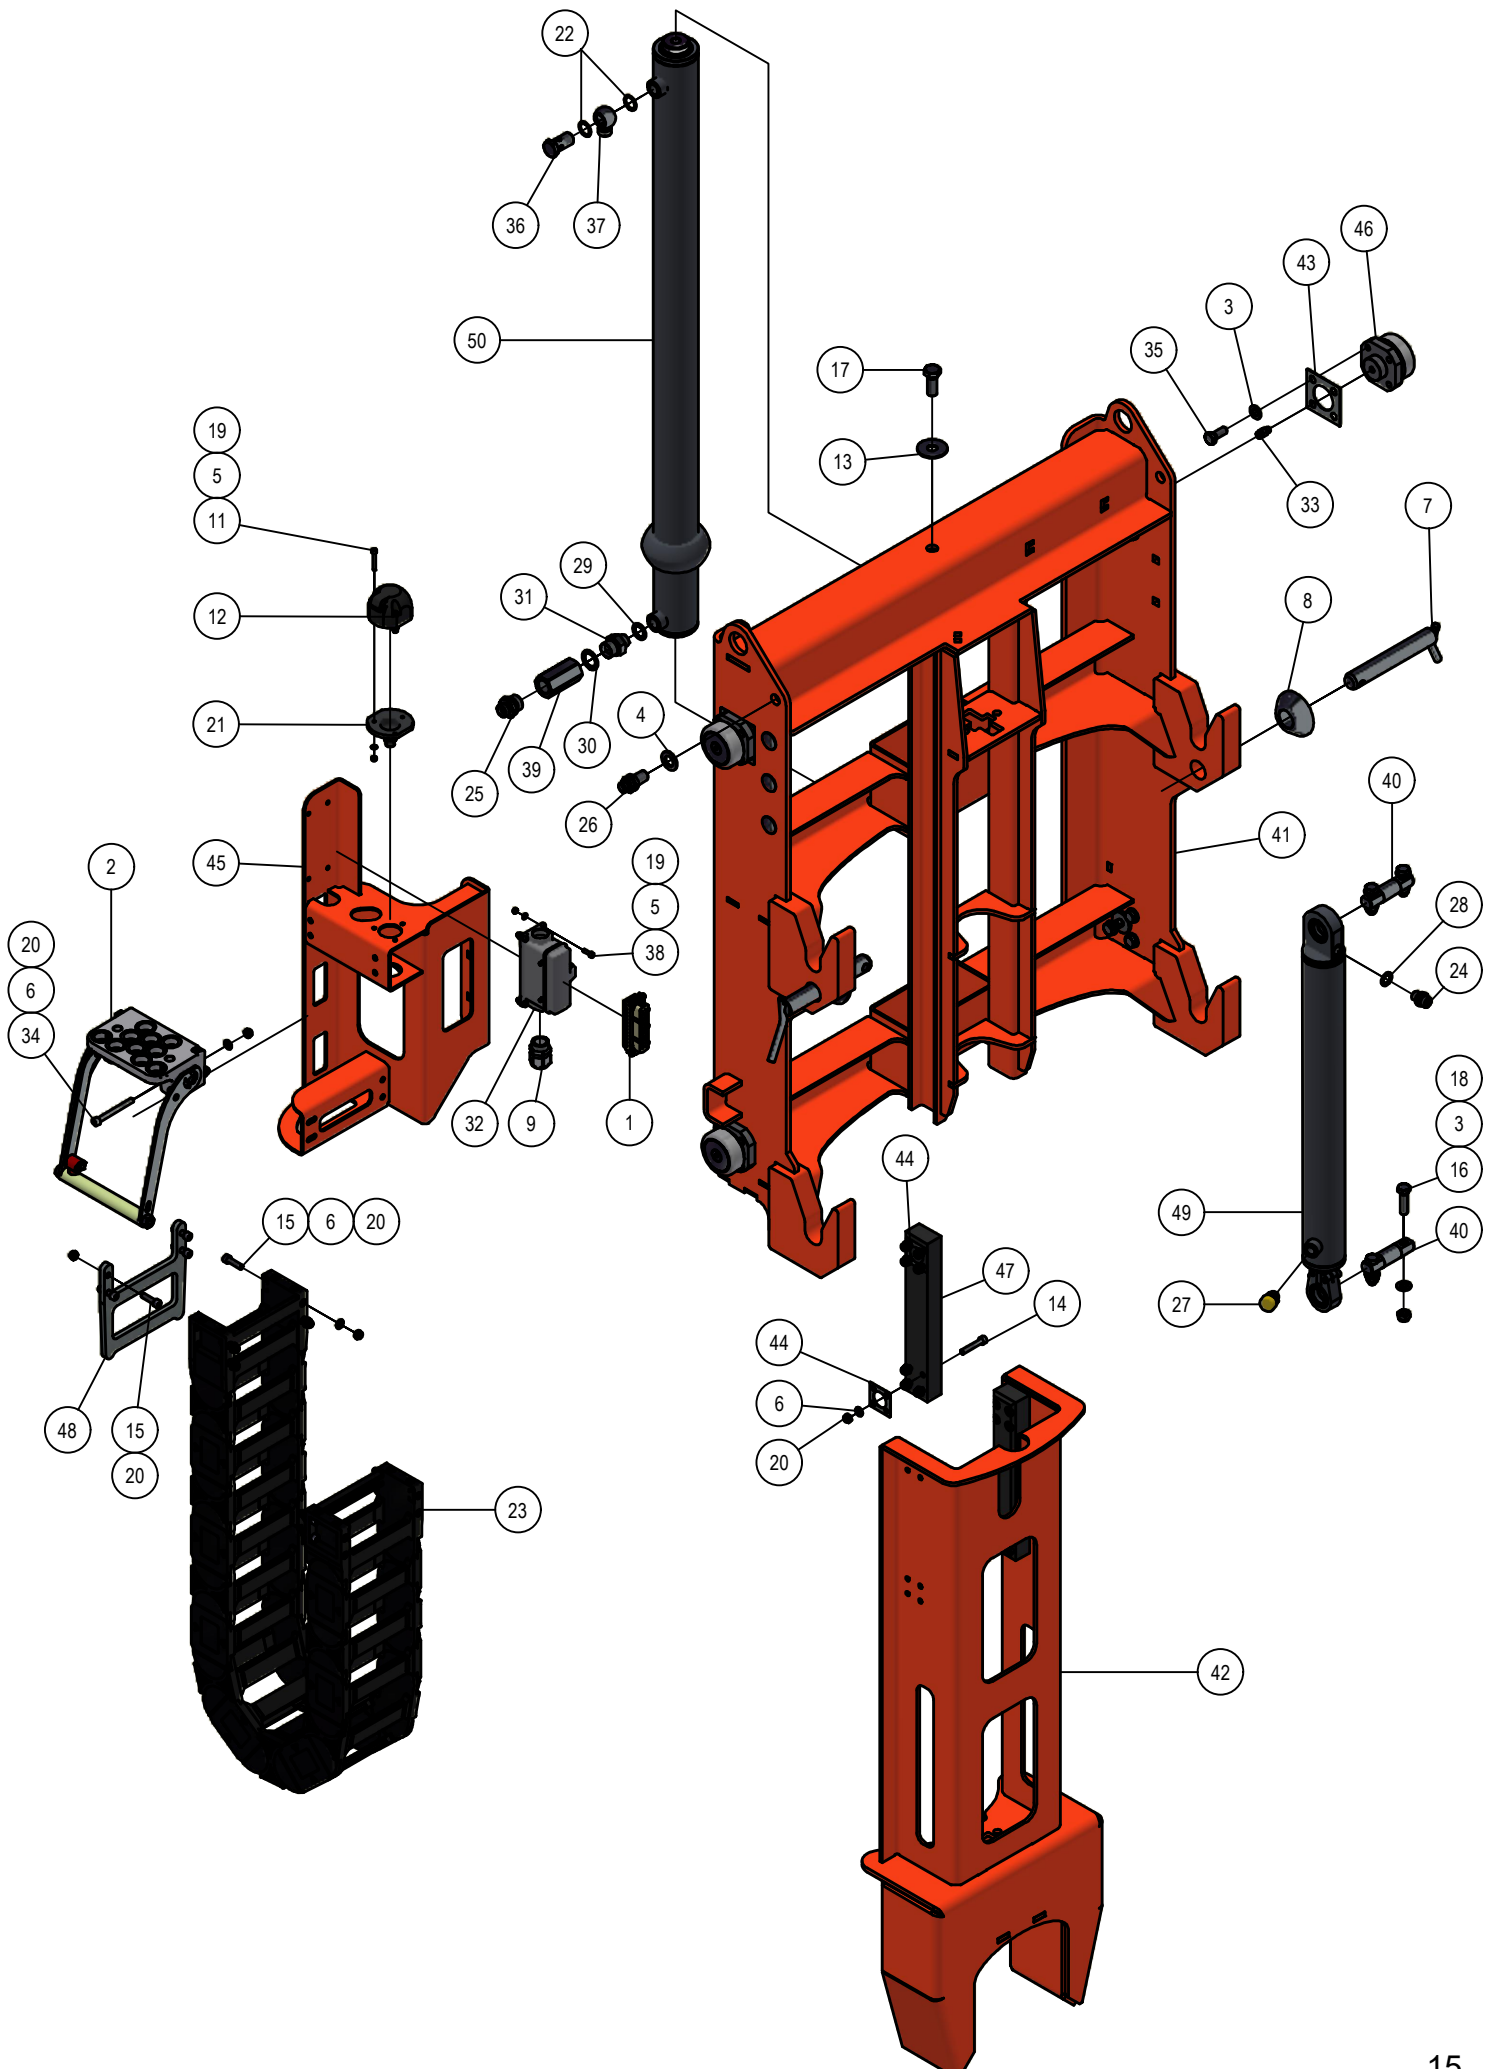

02. Hefframe

02. Stuklijst hefframe

Stukn.	Artikelnummer	Omschrijving	Aant.	Opmerking
1	121085	Schroef terminal 24-polig female	1	
2	121172	Multi koppeling Vastdeel	1	
3	121183	Sluistring M12 DIN125A ELVZ	23	
4	121190	Sluistring M18 DIN125A ELVZ	2	
5	121201	Sluistring M5 DIN125A ELVZ	7	
6	121203	Sluistring M8 DIN125A ELVZ	30	
7	121376	Hefpen	2	
8	121392	Kabelwartel PG21	2	
9	121392	Kabelwartel	1	
10	122044	Slotbout M12x30 DIN603 ELVZ kl.8.8	3	
11	122443	Inbusbout M5x30 DIN912 ELVZ	3	
12	122523	Stekkerdoos 7-polig	1	
13	122539	Carrosseriering M16 DIN9021A ELVZ	1	
14	122617	Inbusbout M8x25 DIN912 ELVZ	16	
15	122617	Inbusbout M8x25 DIN912 ELVZ	12	
16	122771	Bout M12x45 DIN933 ELVZ	4	
17	122793	Bout M16x40 DIN933 ELVZ	1	
18	122940	Moer M12ZB DIN985 ELVZ	7	
19	122964	Moer M5ZB DIN985 ELVZ	7	
20	122967	Moer M8ZB DIN985 ELVZ	32	
21	123044	Onderlegrubber	1	
22	123233	Koperring	2	
23	123310	Kabelrups	1	
24	123614	Koppeling	1	
25	123618	Koppeling	1	
26	123720	Koppeling	1	
27	124316	Ontluchttingsfilter	1	
28	125203	Multiseal	1	
29	125204	Multiseal	1	
30	125205	Multiseal	1	
31	125289	Verloopnippel	1	
32	125728	Housing bulkhead mounting	1	
33	125865	Insteeknippel	4	
34	125946	Inbusbout M8x80 DIN912 kl.8.8	4	
35	126063	Bout M12x30 DIN933 kl.12.9	16	Moment: 135Nm
36	126086	Holbout 1/2" BSP	1	
37	126087	Banjo koppeling 1/2"-15L	1	
38	126679	Inbusbout M5x16 DIN912 ELVZ	4	
39	126781	Slangbreukbeveiliging	1	
40	200.25.100	Oplegpen 25x100	2	
41	326.02.005	Hefbok	1	
42	326.02.006	Borgbok	1	
43	326.02.007	Vulplaat 1mm combirol 4056AP2Q	2	
44	326.02.008	Vulplaat 1mm combirol 4053APSQ	4	
45	326.02.010	Bevestigingsframe Kabelrups	1	
46	326.02.012	Rollager hefmast	4	
47	326.02.013	Geleidingsblok HMPE zwart	2	
48	326.02.014	Bevestiging kabelrups	1	
49	326.05.016	Borgcilinder	1	
50	326.05.018	Hefcilinder	1