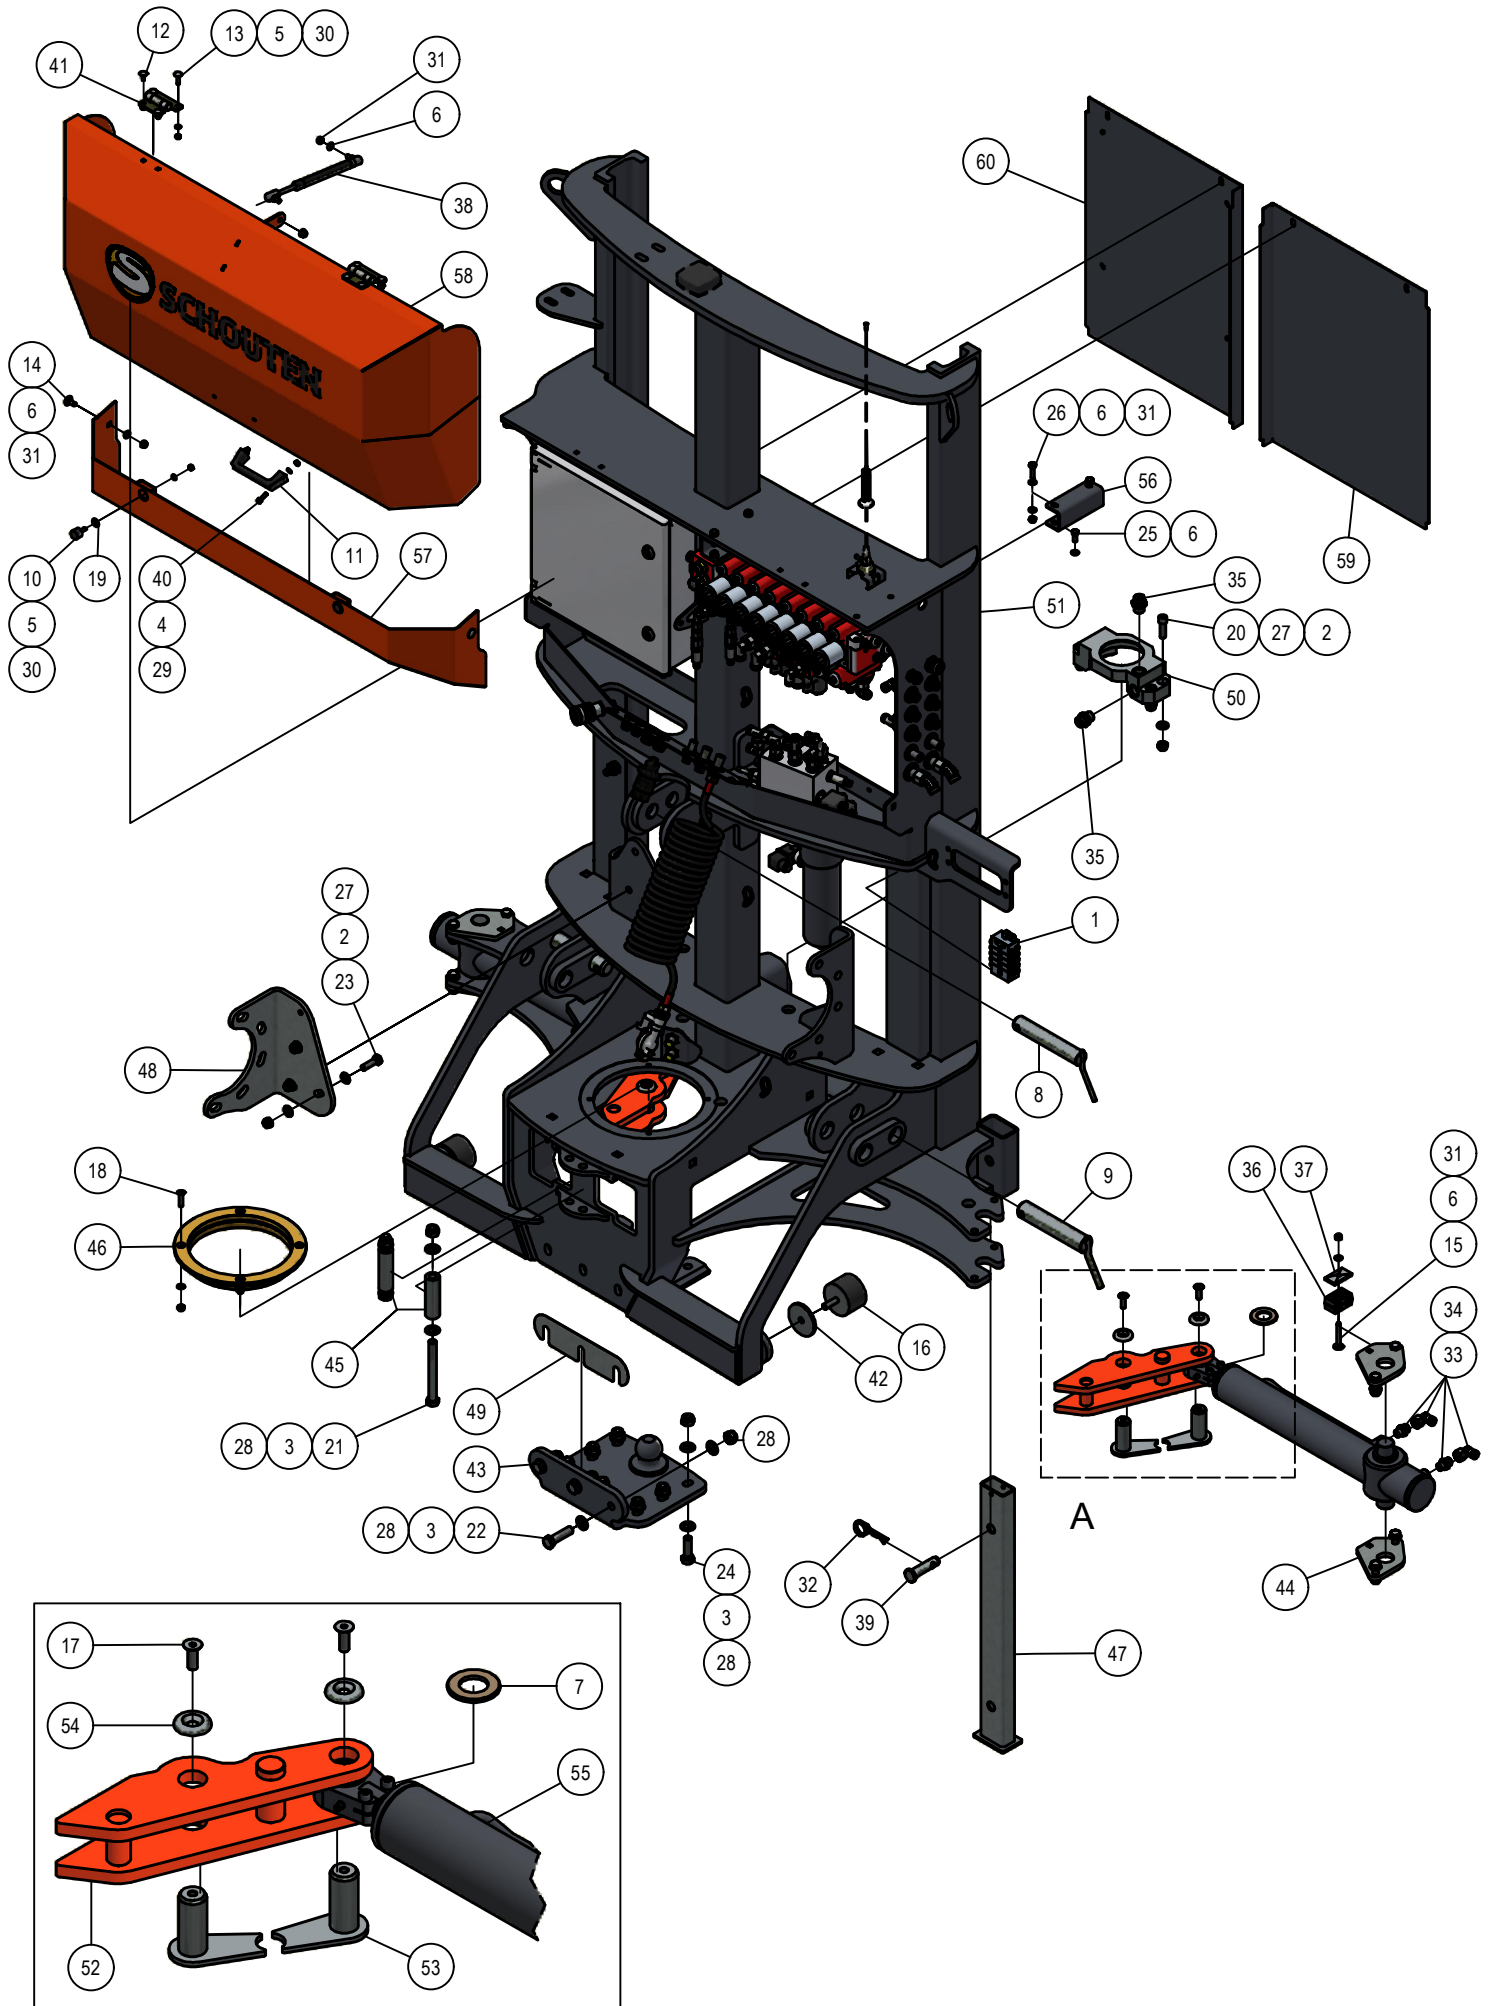

01. Hoofdframe

Detail A

01. Stuklijst hoofdframe

Stukn.	Artikelnummer	Omschrijving	Aant.	Opmerking
41	200.03.001	Scharnier RVS	2	
42	310.01.013	Sluitring $\varnothing 75 \times 6$ - $\varnothing 13$	2	
43	326.01.002	Bevest.plaat draaibocht	1	
44	326.01.003	Borgplaat cilinder	4	
45	326.01.004	Rolbus $\varnothing 30 \text{mm}$ L=100mm	2	
46	326.01.005	Bronzen lagerbus	1	
47	326.01.006	Steunpoot 70x40 L=650mm	2	
48	326.01.008	Afsluiterbevestiging verstelb.	1	
49	326.01.014	Vulpaat 1mm t.b.v. draaibocht	1	
50	326.01.016	Contraschaal hefcilinder	1	
51	326.01.020	Hefmast-frame	1	
52	326.04.009	Trekhevel	2	
53	326.04.010	Hevelpen $\varnothing 30 \text{mm}$ L=71mm	4	
54	326.04.019	Sluitring $\varnothing 40 \times \varnothing 11 \times 6$ verz. gat	4	
55	326.05.003	Zwenkcilinder	2	
56	326.05.012	Ventielblok bevestiging	2	
57	326.05.023	Onderkap hefmast	1	
58	326.05.023	Afschermkap hefmast	1	
59	326.05.025	Afschermplaat hydrauliek	1	
60	326.05.026	Afschermplaat elektra	1