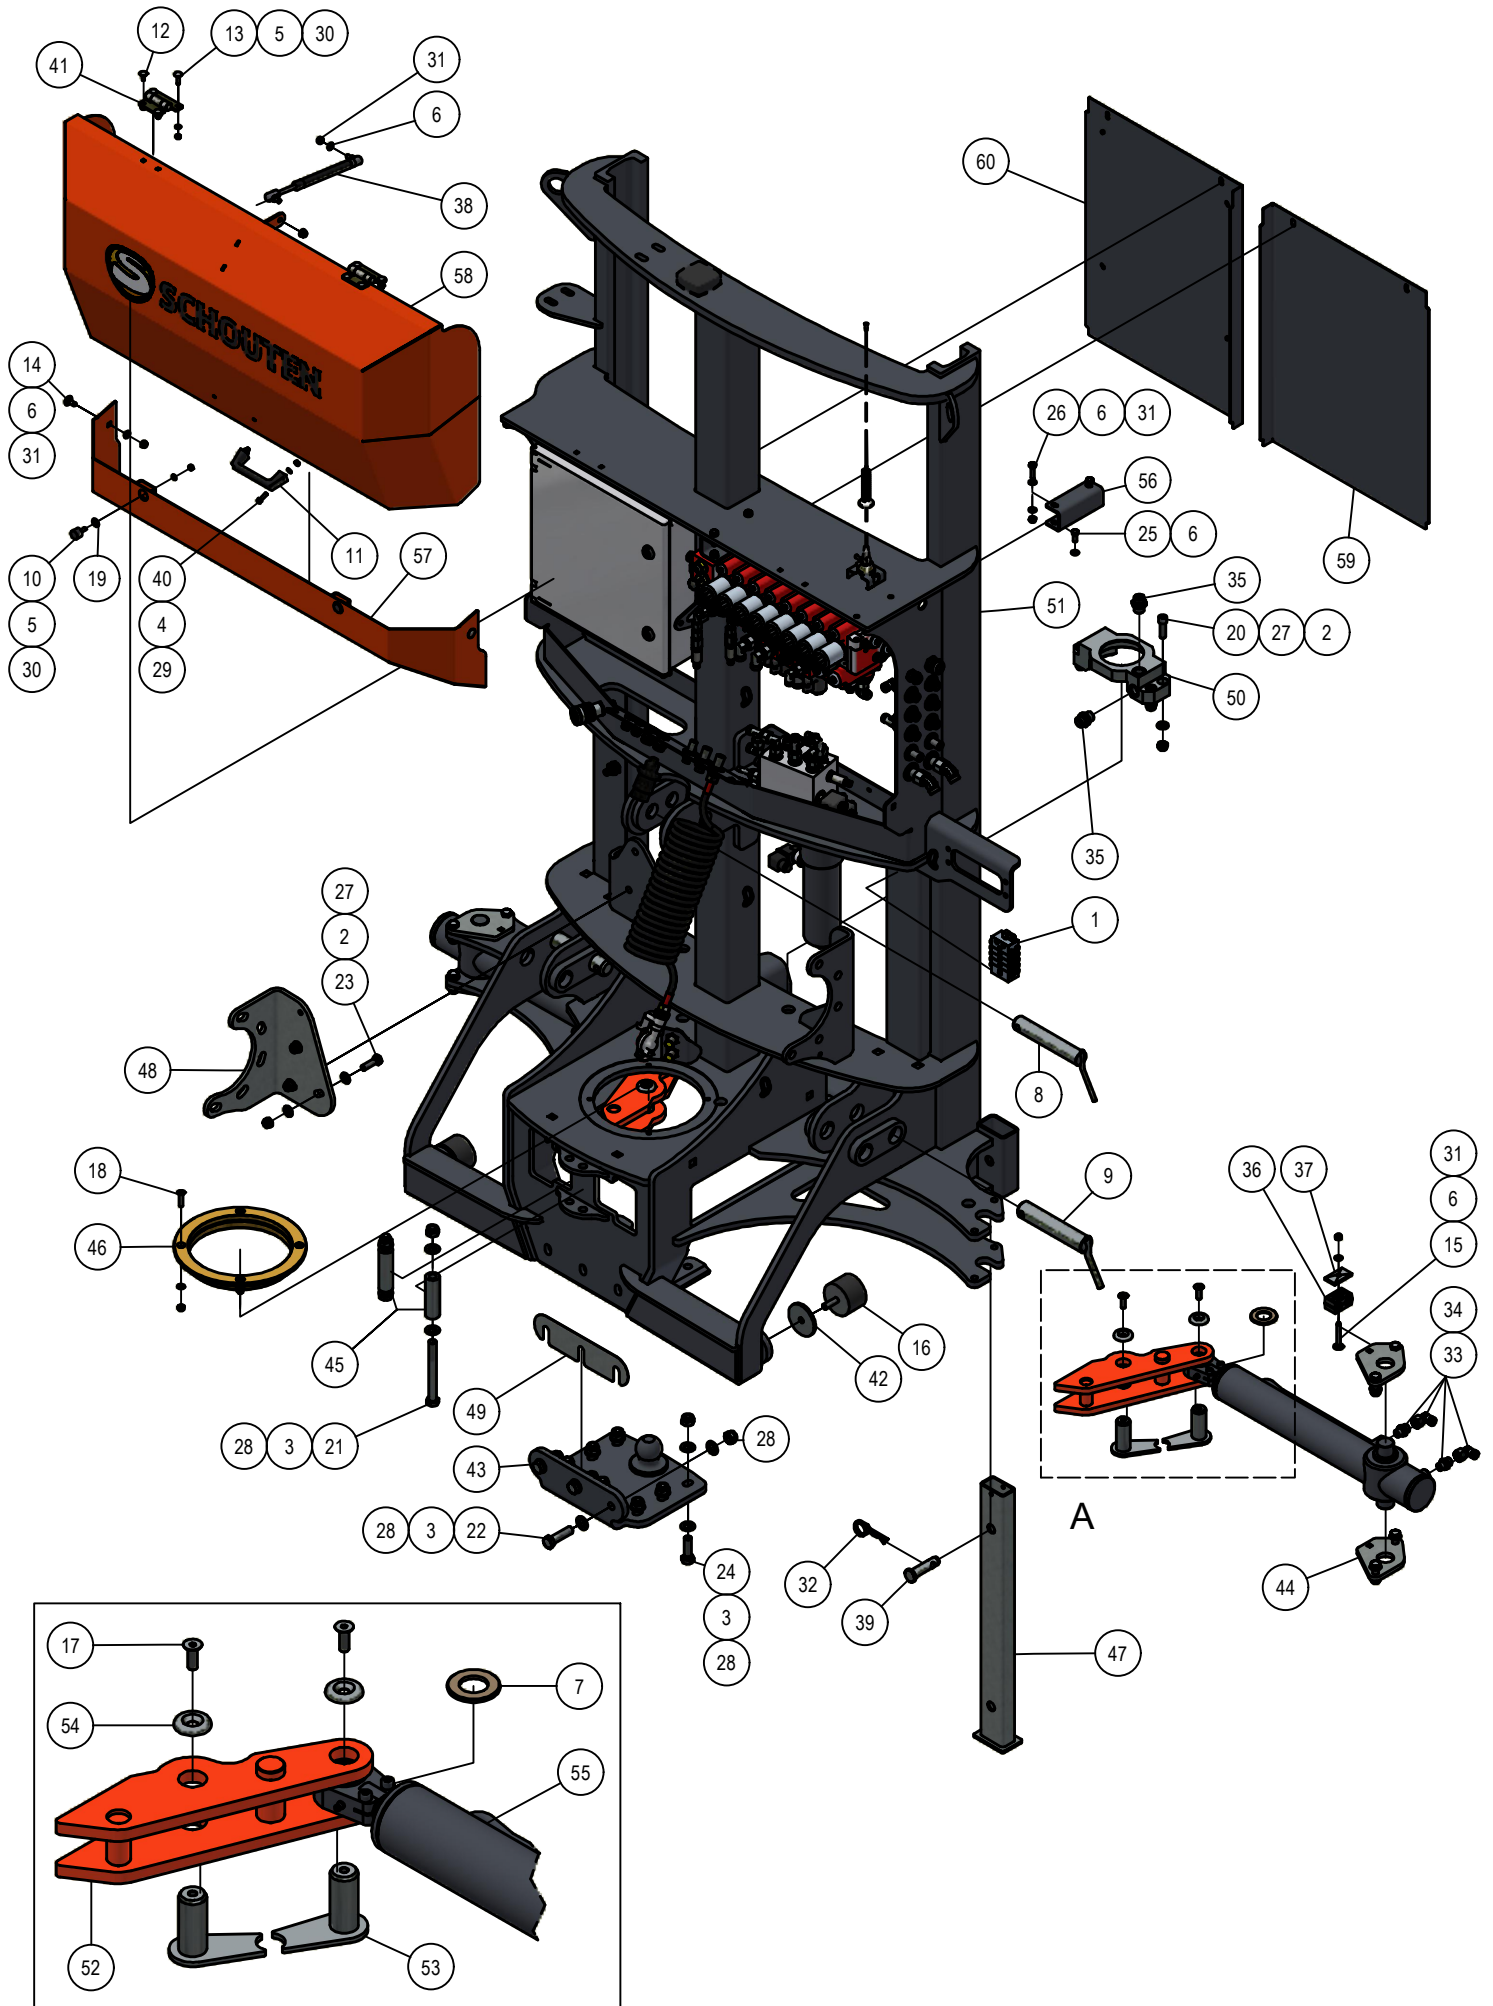

ONDERDELENBOEK

Hefmast HS5100

Serie no.: 326.0149 – 326.0158

Inhoudsopgave

	Pagina
01. Hoofdframe	5
01.01. Elektra-hydrauliek	9
01.02. Elektrakast	13
02. Hefframe	15
03. Hydro-telescoopbuis	17
03.01. Draaikoppeling 4"	21
04. Leidingdelen	23

01. Hoofdframe

Detail A

01. Stuklijst hoofdframe

Stukn.	Artikelnummer	Omschrijving	Aant.	Opmerking
1		Verdeelblok HS5100	1	
2	121183	Sluistring M12 DIN125A ELVZ	18	
3	121187	Sluistring M16 DIN125A ELVZ	24	
4	121201	Sluistring M5 DIN125A ELVZ	2	
5	121202	Sluistring M6 DIN125A ELVZ	12	
6	121203	Sluistring M8 DIN125A ELVZ	29	
7	121213	Sluistring M30 DIN125B Messing	4	
8	121377	Hefpen	1	
9	121378	Hefpen	2	
10	121399	Trillingsdemper	2	
11	121977	Beugelgreep	1	
12	122054	Slotbout M6x16 DIN603 ELVZ kl.8.8	4	
13	122056	Slotbout M6x25	4	
14	122062	Slotbout M8x20 DIN603 ELVZ 8.8	4	
15	122069	Slotbout M8x60	1	
16	122311	Trillingsdemper	2	
17	122343	Verzonken inbusbout M10x30 DIN7991	4	
18	122377	Verzonken inbusbout M8x35	4	
19	122544	Carrosseriering M6 DIN9021A ELVZ	2	
20	122573	Inbusbout M12x40	4	
21	122698	Bout M16x150	2	
22	122705	Bout M16x60	3	
23	122769	Bout M12x40 DIN933 ELVZ	11	
24	122797	Bout M16x50 DIN933 ELVZ	7	
25	122828	Bout M8x20 DIN933 ELVZ	5	
26	122831	Bout M8x30 DIN933 ELVZ	4	
27	122940	Moer M12ZB DIN985 ELVZ	15	
28	122945	Moer M16ZB DIN985 ELVZ	12	
29	122964	Moer M5ZB DIN985 ELVZ	2	
30	122965	Moer M6ZB DIN985 ELVZ	12	
31	122967	Moer M8ZB DIN985 ELVZ	16	
32	123205	Borgveer 4mm dubbel	2	
33	123362	Koppeling	10	
34	123614	Koppeling	12	
35	123617	Inschroef koppeling 15L-G1/2"	5	
36	124768	Set schaalhelften dubbel 18mm	1	
37	124776	Dekplaat dubbel groep 2	1	
38	125596	Gasdrukveer	1	
39	125710	Pen	2	
40	126736	Inbusbout M6x20 DIN912 ELVZ	2	