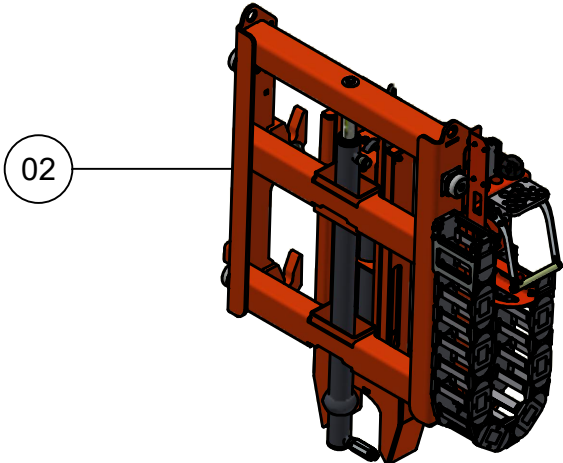

ONDERDELENBOEK

Hefmast HS5100

Serie no.: 326.0149 – 326.0158

Inhoudsopgave

	Pagina
01. Hoofdframe	5
01.01. Elektra-hydrauliek	9
01.02. Elektrakast	13
02. Hefframe	15
03. Hydro-telescoopbuis	17
03.01. Draaikoppeling 4"	21
04. Leidingdelen	23

01. Hoofdframe

Detail A

01. Stuklijst hoofdframe

Stukn.	Artikelnummer	Omschrijving	Aant.	Opmerking
41	200.03.001	Scharnier RVS	2	
42	310.01.013	Sluitring $\varnothing 75 \times 6$ - $\varnothing 13$	2	
43	326.01.002	Bevest.plaat draaibocht	1	
44	326.01.003	Borgplaat cilinder	4	
45	326.01.004	Rolbus $\varnothing 30 \text{mm}$ L=100mm	2	
46	326.01.005	Bronzen lagerbus	1	
47	326.01.006	Steunpoot 70x40 L=650mm	2	
48	326.01.008	Afsluiterbevestiging verstelb.	1	
49	326.01.014	Vulpaat 1mm t.b.v. draaibocht	1	
50	326.01.016	Contraschaal hefcilinder	1	
51	326.01.020	Hefmast-frame	1	
52	326.04.009	Trekhevel	2	
53	326.04.010	Hevelpen $\varnothing 30 \text{mm}$ L=71mm	4	
54	326.04.019	Sluitring $\varnothing 40 \times \varnothing 11 \times 6$ verz. gat	4	
55	326.05.003	Zwenkcilinder	2	
56	326.05.012	Ventielblok bevestiging	2	
57	326.05.023	Onderkap hefmast	1	
58	326.05.023	Afschermkap hefmast	1	
59	326.05.025	Afschermplaat hydrauliek	1	
60	326.05.026	Afschermplaat elektra	1	