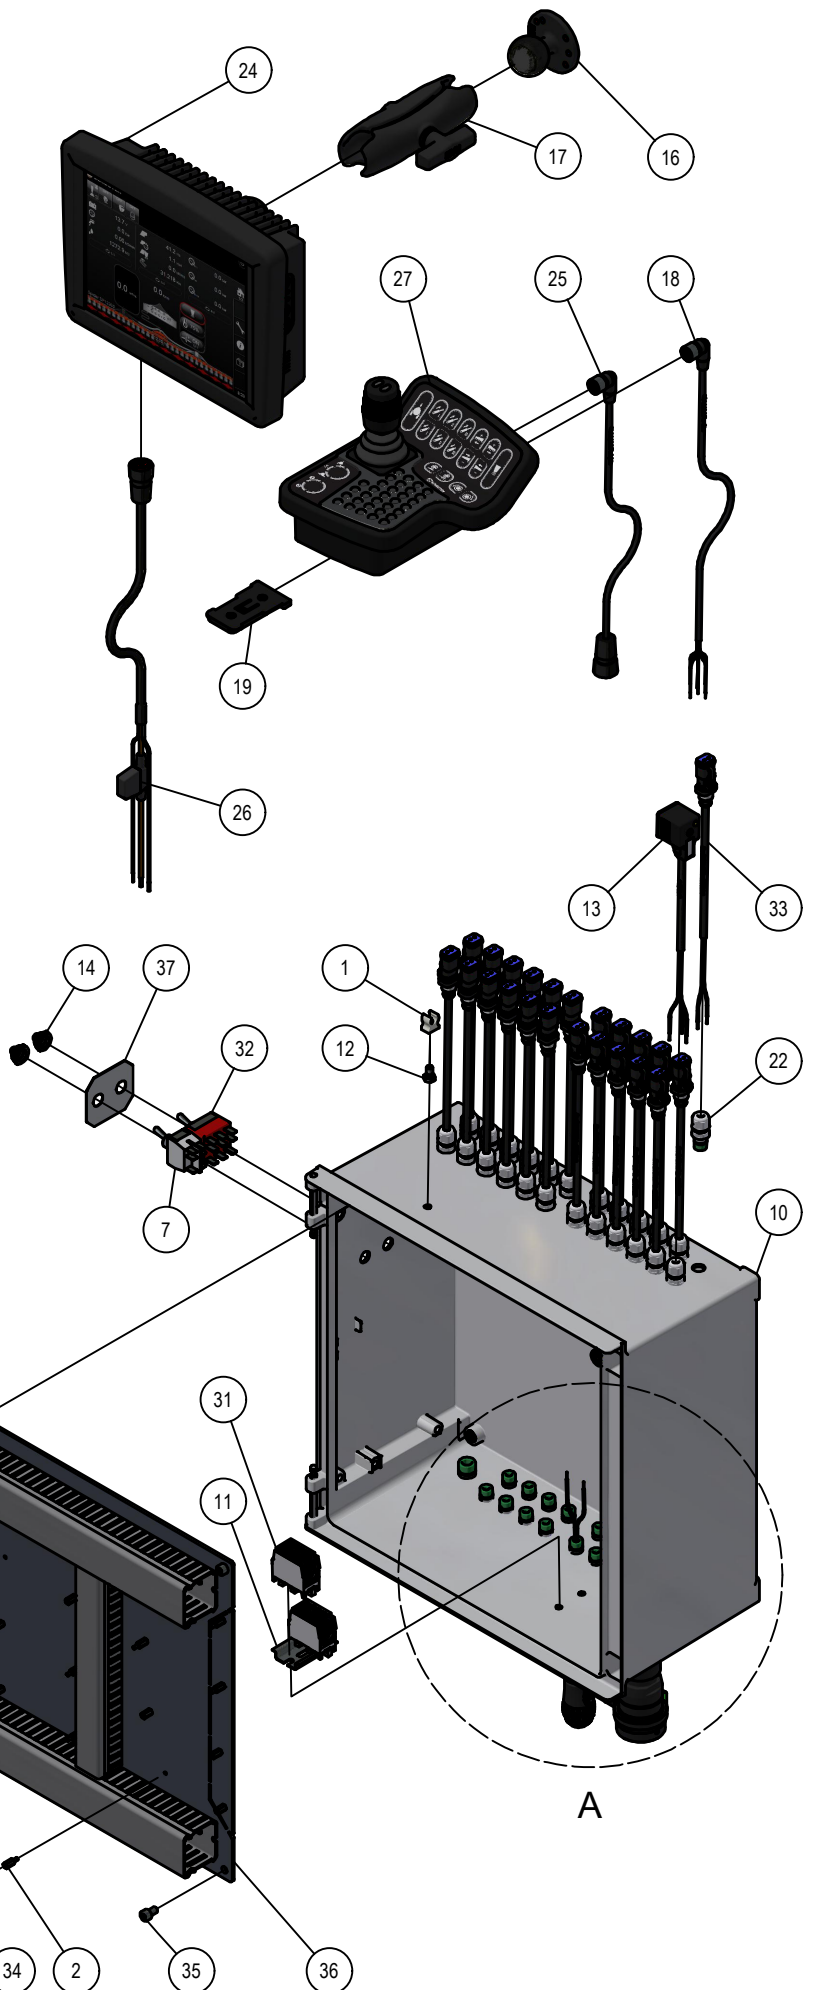

Detail A

01.02. Stuklijst Elektrakast

Stukn.	Artikelnummer	Omschrijving	Aant.	Opmerking
1	121048	Leidingclip enkel 8mm wit	1	
2	121155	Afstandsteun bi-bu draad ELVZ	16	
3	121391	Kabelwartel	1	
4	121392	Kabelwartel	1	
5	121396	Wartelmoer PG16	1	
6	121397	Wartelmoer	1	
7	121408	Schakelaar on-off	1	
8	121412	Bedradingskoker 33x30mm	(2)	L=235mm
9	121413	Bedradingskoker 45x44mm	(2)	L=310mm
10	122322	Montagekast	1	
11	122399	Montagerail	(1)	L=50mm
12	122814	Bout M6x10 DIN933 ELVZ	1	
13	124139	Connector met LED	3	
14	125213	Afschermrubber 1/2	2	
15	126312	Hoofdprint module TC3000	1	
16	126313	Montagevoet	1	
17	126314	Knijphouder	1	
18	126315	Kabel Joystick-Jobcomputer	1	
19	126316	Schuifadapter	1	
20	126332	Kabel 10mtr met connector recht	4	
21	126333	Kabel 10mtr met connector M12 haaks	3	
22	126437	Kabelwartel M12	38	
23	126438	Kabelwartel M16	1	
24	126475	Touchscreen TC3000	1	
25	126476	Kabel Joystick-Screen	1	
26	126477	Powercable screen	1	
27	126479	Joystick panel TC3000	1	
28	126688	Stekker met pulsdeler	1	
29	126748	Stekkerhuis	1	
30	126750	Stekkerpen DS08 Female	2	
31	126792	Hoofdleidingaftakkleem	2	
32	128018	Schakelaar on-off 3-polig	1	
33	128125	Connector met LED	23	
34	128204	Printmodule DC S3000 Slave	1	
35	128871	Inbusbout M6x10	4	
36	200.09.006	Bodemplaat elektrakast 400x400	1	
37	326.05.020	Display elektrakast hefmast	1	