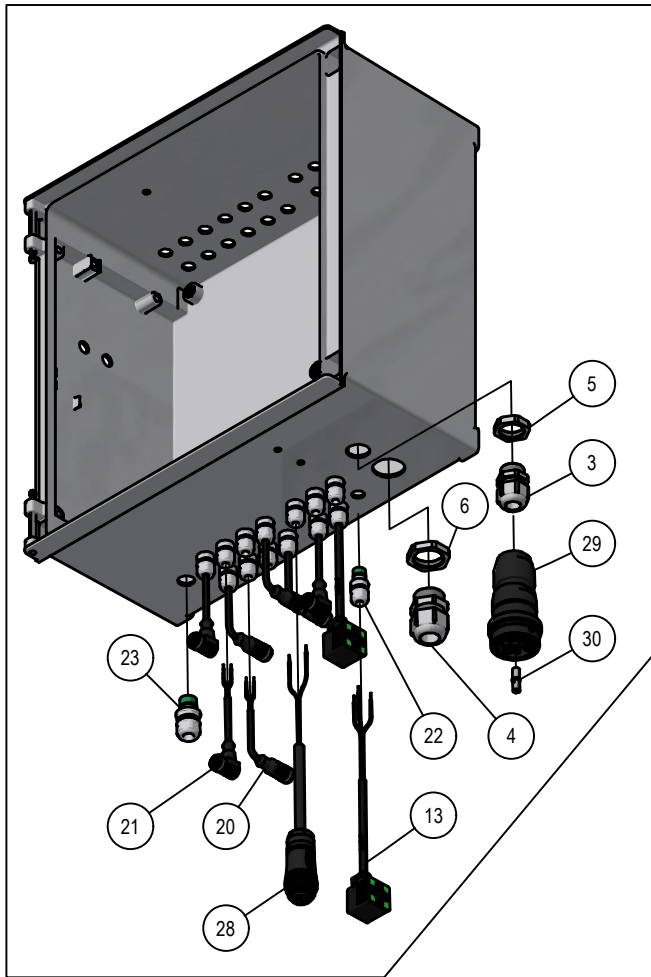

Detail A

01.02. Stuklijst Elektrakast

Stukn.	Artikelnummer	Omschrijving	Aant.	Opmerking
1	121048	Leidingclip enkel 8mm wit	1	
2	121155	Afstandsteun bi-bu draad ELVZ	16	
3	121391	Kabelwartel	1	
4	121392	Kabelwartel	1	
5	121396	Wartelmoer PG16	1	
6	121397	Wartelmoer	1	
7	121408	Schakelaar on-off	1	
8	121412	Bedradingskoker 33x30mm	(2)	L=235mm
9	121413	Bedradingskoker 45x44mm	(2)	L=310mm
10	122322	Montagekast	1	
11	122399	Montagerail	(1)	L=50mm
12	122814	Bout M6x10 DIN933 ELVZ	1	
13	124139	Connector met LED	3	
14	125213	Afschermrubber 1/2	2	
15	126312	Hoofdprint module TC3000	1	
16	126313	Montagevoet	1	
17	126314	Knijphouder	1	
18	126315	Kabel Joystick-Jobcomputer	1	
19	126316	Schuifadapter	1	
20	126332	Kabel 10mtr met connector recht	4	
21	126333	Kabel 10mtr met connector M12 haaks	3	
22	126437	Kabelwartel M12	38	
23	126438	Kabelwartel M16	1	
24	126475	Touchscreen TC3000	1	
25	126476	Kabel Joystick-Screen	1	
26	126477	Powercable screen	1	
27	126479	Joystick panel TC3000	1	
28	126688	Stekker met pulsdeler	1	
29	126748	Stekkerhuis	1	
30	126750	Stekkerpen DS08 Female	2	
31	126792	Hoofdleidingaftakkleem	2	
32	128018	Schakelaar on-off 3-polig	1	
33	128125	Connector met LED	23	
34	128204	Printmodule DC S3000 Slave	1	
35	128871	Inbusbout M6x10	4	
36	200.09.006	Bodemplaat elektrakast 400x400	1	
37	326.05.020	Display elektrakast hefmast	1	